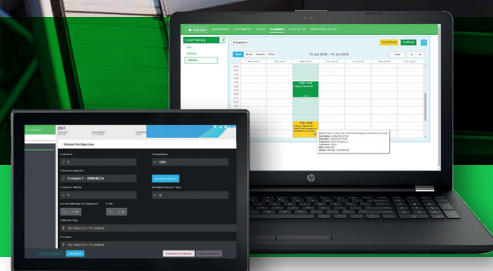

Eurotherm®

Competenza nella gestione efficiente della conformità industriale

EcoStruxure Manufacturing Compliance Advisor

Benefici

Gestisci in maniera efficiente i requisiti di conformità e accedi online ai tuoi dati da PC e dispositivi intelligenti.

- Riduci al Minimo i Costi di Test
- Migliora l'Efficienza Operativa
- Facilita il Processo di Conformità Regulatoria

Caratteristiche Principali

Una piattaforma di servizi digitali su cloud, pensata per ridurre i costi, aumentare la produttività ed essere sempre pronti per un'ispezione, grazie a un solido processo di test e approvazione.

- Imposta, pianifica e assegna test di qualunque tipo
- Migliora il processo di raccolta dei dati
- Utilizza un flusso di lavoro digitale particolarmente robusto
- Gestisci centralmente le attività di test delle attrezzature produttive

eurotherm.com/compliance

Life Is On

Schneider
Electric